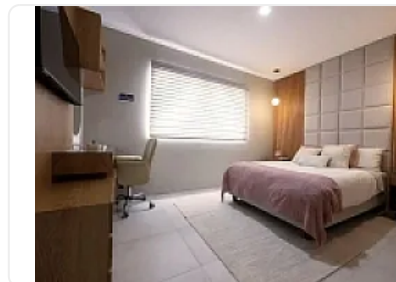

Venta de Casa Residencial Lomas de Guadalupe en Cuautitlan Izcalli FL10

**Venta: MXN \$
5,200,000.00**

C. Miguel Hidalgo, Granjas Lomas de Guadalupe, Cuautitlán Izcalli, Estado de México
• ID 3263

Descripción

ASESOR FERNANDA LOPEZ FL10

MORETTA V2

2 NIVELES

COCINA INEGRAL CON BARRA DE GRANITO

ALACENA

3 habitaciones

2 baños Completos con Cristal Templado

Patio de Servicio