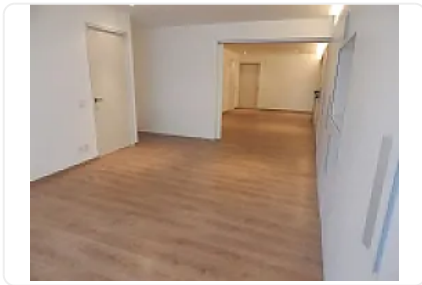

Renta de Departamento en Hipodromo, Cuauhtemoc JC45

Renta: MXN \$
28,000.00

Calle Popocatepetl, Hipódromo, Cuauhtémoc, Ciudad de México • ID 3268

Descripción

ASESORA JENNIFER BOLAÑOS JC45

Loft premium en renta Condesa a pasos de Parque México
cuenta con las siguientes características

90 m² de superficie

2do. piso

1 recámara

1.5 baños

sala

comedor

cocina integral

balcón

cuarto de lavado

El edificio ofrece amenidades como:

roof garden

área de grill
salón de eventos
gimnasio
solárium

ideales para disfrutar y recibir visitas.

Características adicionales:

- * Balcón
- * Cocina integral
- * Cuarto de lavado
- * 1 lugar de estacionamiento
- * Vigilancia 24/7
- * Se aceptan mascotas
- * Mantenimiento incluido