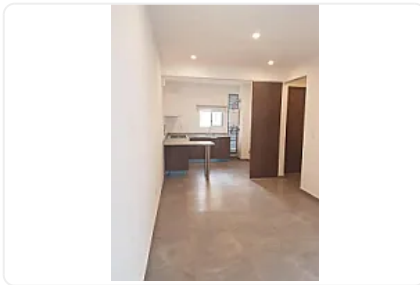

Renta de Departamento en Popotla Miguel Hidalgo AO423

Renta: MXN \$
20,013.00

MAR EGEO, Popotla, Miguel Hidalgo, Ciudad de México • ID 3276

Descripción

ASESOR: ALIS ORTIZ AO423

Departamento en Renta - Excelente Ubicación

Disfruta de vivir en un departamento cómodo, funcional y bien ubicado, ideal para quienes buscan calidad de vida y conectividad.

Características del departamento:

- 2 recámaras
- 2 baños completos
- 1 lugar de estacionamiento techado
- Sun roof
- Bodega

Cocina integral

Elevador

Seguridad 24 horas

Gimnasio

Detalles

Recámaras: 2

Baños: 2

Estacionamientos: 1