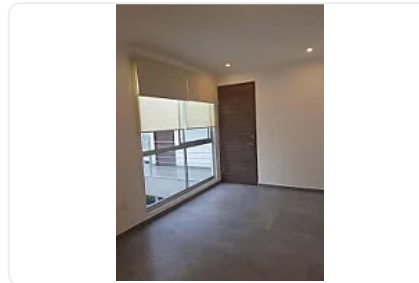

Renta de Departamento en Popotla Miguel Hidalgo AO423

Renta: MXN \$
20,013.00

MAR EGEO, Popotla, Miguel Hidalgo, Ciudad de México • ID 3276

Descripción

ASESOR: ALIS ORTIZ AO423

Departamento en Renta - Excelente Ubicación

Disfruta de vivir en un departamento cómodo, funcional y bien ubicado, ideal para quienes buscan calidad de vida y conectividad.

Características del departamento:

- 2 recámaras
- 2 baños completos
- 1 lugar de estacionamiento techado
- Sun roof
- Bodega

Cocina integral

Elevador

Seguridad 24 horas

Gimnasio

Detalles

Recámaras: 2

Baños: 2

Estacionamientos: 1