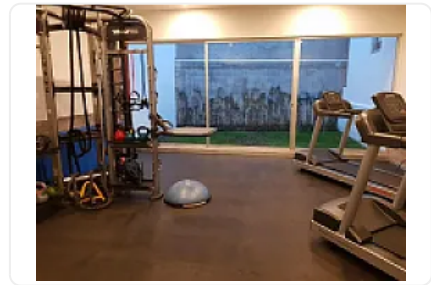

Renta de Departamento en Popotla Miguel Hidalgo AO423

Renta: MXN \$
20,013.00

MAR EGEO, Popotla, Miguel Hidalgo, Ciudad de México • ID 3276

Descripción

ASESOR: ALIS ORTIZ AO423

Departamento en Renta - Excelente Ubicación

Disfruta de vivir en un departamento cómodo, funcional y bien ubicado, ideal para quienes buscan calidad de vida y conectividad.

Características del departamento:

- 2 recámaras
- 2 baños completos
- 1 lugar de estacionamiento techado
- Sun roof
- Bodega

Cocina integral

Elevador

Seguridad 24 horas

Gimnasio

Detalles

Recámaras: 2

Baños: 2

Estacionamientos: 1