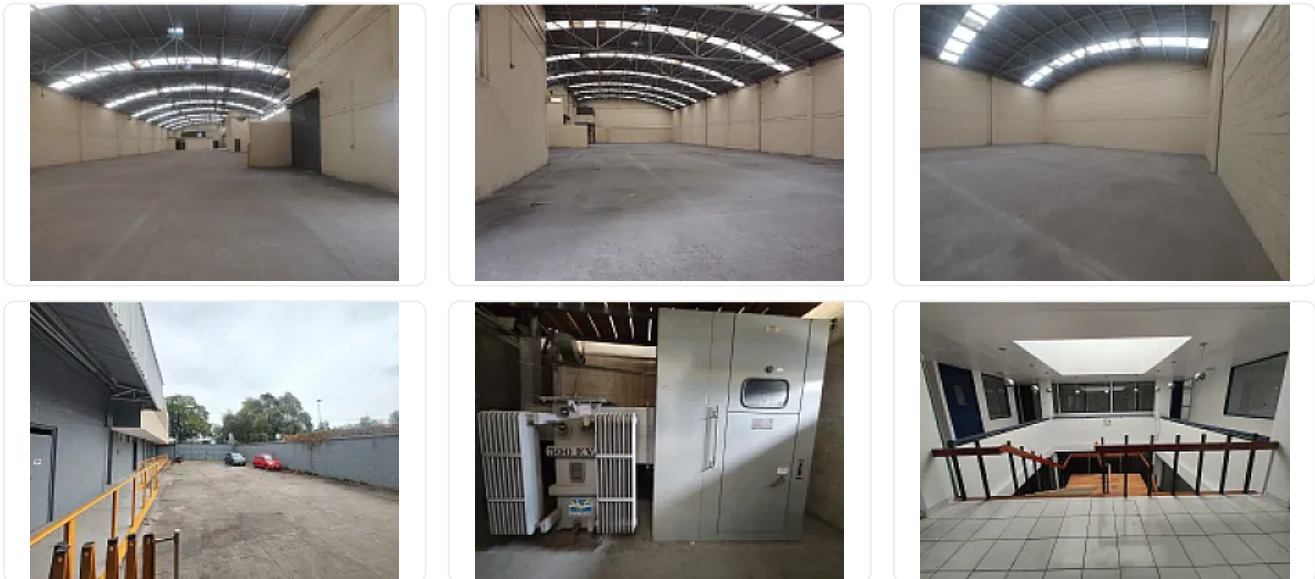

Renta de Bodega Comercial en Nueva Industrial Vallejo, Gustavo a Madero GM624

Renta: MXN \$
550,000.00

SN, Nueva Industrial Vallejo, Gustavo A. Madero, Ciudad de México • ID 3292

Descripción

Renta de Bodega Comercial en Nueva Industrial Vallejo, Gustavo a Madero

ASESOR GUILLERMO MORENO GM624

Renta de Excelente Bodega sobre Avenida, con entrada para Tráiler, ubicado cerca de autopista Naucalpan Ecatepec, y metro Politécnico, de almacén cuenta con:

M2 de terreno: 3000

M2 de construcción: 3100

M2 de almacén: 1800

oficinas de 200m2

Altura 6 metros

Patio de maniobra

luz Trifásica.

Precio de renta mensual: \$550,000.00+IVA

Características

Sin características registradas

Detalles

Recámaras: —
Baños: —
Estacionamientos: —
Construcción: 3,100 m²
Terreno: 3,000 m²
Código: N/A
Comisión: Sí

Contacto

—

Email: —

Teléfono: +525633358973