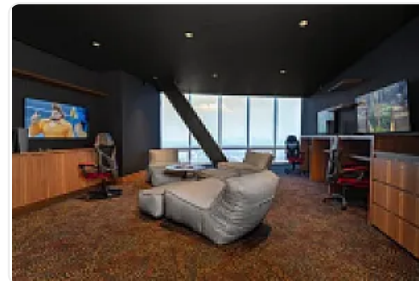

Venta de Departamento en Rio Churubusco, Benito Juarez GM625

Venta: MXN $
29,375,663.00

SN, Xoco, Benito Juárez, Ciudad de México • ID 3296

Descripción

Venta de Departamento en Rio Churubusco, Benito Juarez

ASESOR: GUILLERMO MORENO GM625

Vive en una de las "Torres Habitacionales" mas Exclusivas de la Ciudad, ubicada al Poniente de la capital sobre Río Churubusco, Col. Xoco en la Alcaldía Benito Juárez.

-Torre Mítikah; Rascacielos residencial más alto de México con

64 niveles habitables

675 departamentos conectados con:

centro Comercial y Walmart y más de 25 Amenidades que disfrutarás en esta magnífica Torre.

Entrega inmediata (Obra terminada al 100%).