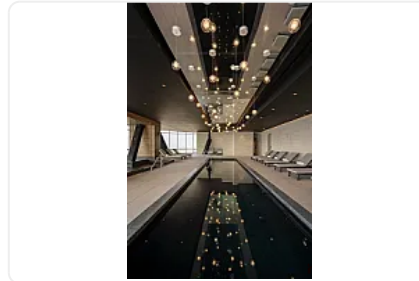

Venta de Departamento en Rio Churubusco, Benito Juarez GM625

Venta: MXN $
29,375,663.00

SN, Xoco, Benito Juárez, Ciudad de México • ID 3296

Descripción

Venta de Departamento en Rio Churubusco, Benito Juarez

ASESOR: GUILLERMO MORENO GM625

Vive en una de las "Torres Habitacionales" mas Exclusivas de la Ciudad, ubicada al Poniente de la capital sobre Río Churubusco, Col. Xoco en la Alcaldía Benito Juárez.

-Torre Mítikah; Rascacielos residencial más alto de México con

64 niveles habitables

675 departamentos conectados con:

centro Comercial y Walmart y más de 25 Amenidades que disfrutarás en esta magnífica Torre.

Entrega inmediata (Obra terminada al 100%).