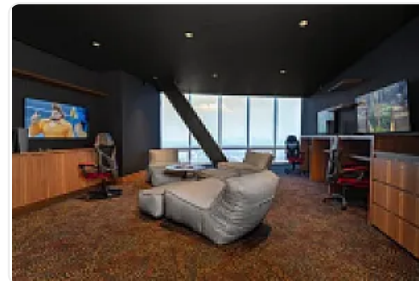

### Descripción

Venta de Departamento en Rio Churubusco, Benito Juarez

ASESOR: GUILLERMO MORENO GM625

Vive en una de las "Torres Habitacionales" mas Exclusivas de la Ciudad, ubicada al Poniente de la capital sobre Río Churubusco, Col. Xoco en la Alcaldía Benito Juárez.