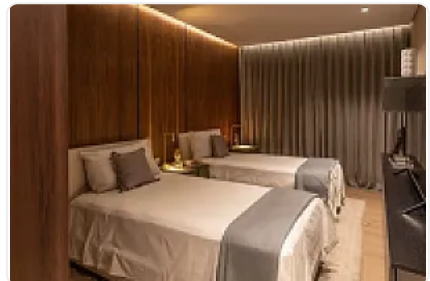

### Descripción

Venta de Departamento en Fuentes del Pedregal, Tlalpan

ASESOR: GUILLERMO MORENO GM626

Departamento nuevo en venta en Origina Pedregal, con terrazas y vista espectacular. El departamento cuenta con

medio baño

2 cajones de estacionamiento

está en piso 4.

Amenidades:

Spa  
gimnasio  
carril de nado  
jacuzzi  
terraza de yoga  
juegos infantiles  
jardín  
business Center  
salón de eventos  
Roof garden  
zona de mascotas  
asadores.