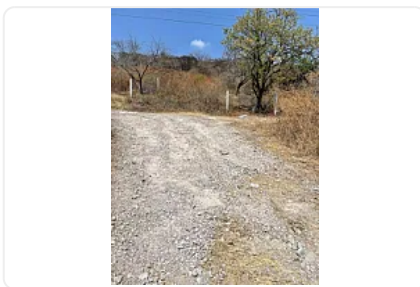

Terreno en Venta, Cuautla AS338

, San Pedro Apatlaco, Ayala, Morelos • ID 331

Venta: MXN \$

3,300,000.00

Descripción

ASESOR: ALONSO SUAREZ AS338

También se vende por lotes

\$300 por metro cuadrado

"terreno en área suburbana

drenaje y luz

ideal para rancho, viviendas o centros comerciales"

Características

Sin características registradas

Detalles

Recámaras: —
Baños: —
Estacionamientos: —
Construcción: —
Terreno: 11,000 m²
Código: N/A
Comisión: No