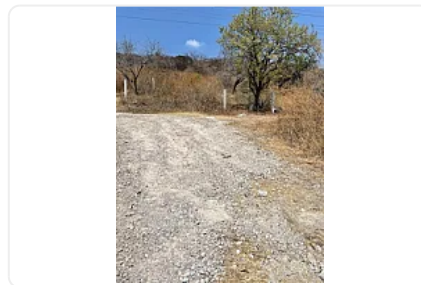

Terreno en Venta, Cuautla AS338

, San Pedro Apatlaco, Ayala, Morelos • ID 331

Venta: MXN \$

3,300,000.00

Descripción

ASESOR: ALONSO SUAREZ AS338

También se vende por lotes

\$300 por metro cuadrado

"terreno en área suburbana

drenaje y luz

ideal para rancho, viviendas o centros comerciales"

Características

Sin características registradas

Detalles

Recámaras: —
Baños: —
Estacionamientos: —
Construcción: —
Terreno: 11,000 m²
Código: N/A
Comisión: No