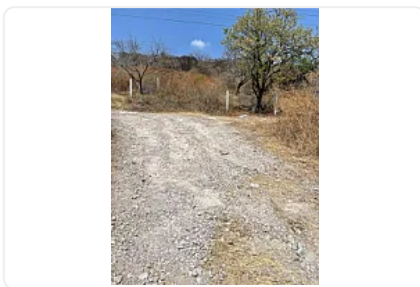

Terreno en Venta, Cuautla AS338

, San Pedro Apatlaco, Ayala, Morelos • ID 331

**Venta: MXN \$
3,300,000.00**

Descripción

ASESOR: ALONSO SUAREZ AS338

También se vende por lotes

\$300 por metro cuadrado

"terreno en área suburbana

drenaje y luz

ideal para rancho, viviendas o centros comerciales"

Características

Sin características registradas

Detalles

Recámaras: —
Baños: —
Estacionamientos: —
Construcción: —
Terreno: 11,000 m²
Código: N/A
Comisión: No