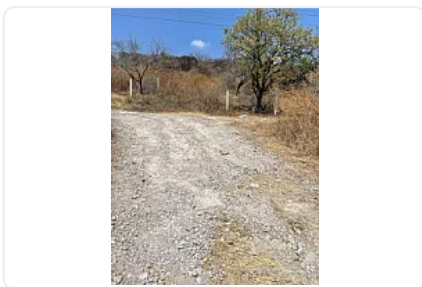

Terreno en Venta, Cuautla AS338

, San Pedro Apatlaco, Ayala, Morelos • ID 331

**Venta: MXN \$
3,300,000.00**

Descripción

ASESOR: ALONSO SUAREZ AS338

También se vende por lotes

\$300 por metro cuadrado

"terreno en área suburbana

drenaje y luz

ideal para rancho, viviendas o centros comerciales"

Características

Sin características registradas

Detalles

Recámaras: —
Baños: —
Estacionamientos: —
Construcción: —
Terreno: 11,000 m²
Código: N/A
Comisión: No