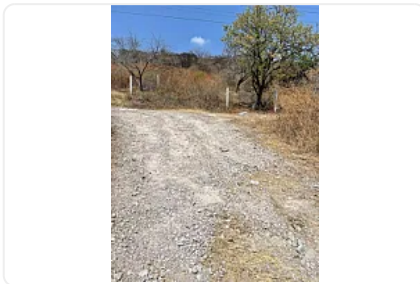

Terreno en Venta, Cuautla AS338

, San Pedro Apatlaco, Ayala, Morelos • ID 331

**Venta: MXN \$
3,300,000.00**

Descripción

ASESOR: ALONSO SUAREZ AS338

También se vende por lotes

\$300 por metro cuadrado

"terreno en área suburbana

drenaje y luz

ideal para rancho, viviendas o centros comerciales"

Características

Sin características registradas

Detalles

Recámaras: —
Baños: —
Estacionamientos: —
Construcción: —
Terreno: 11,000 m²
Código: N/A
Comisión: No