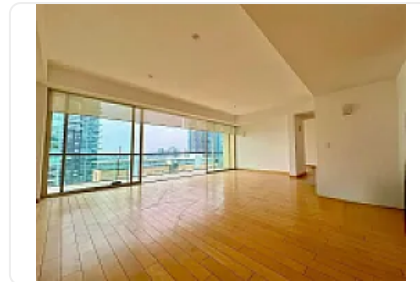

Departamento en Renta en Lomas de Chamizal Cuajimalpa de Morelos OS8

Renta: MXN \$
80,000.00

Residencial Bosques Torre Bambú, Lomas del Chamizal, Cuajimalpa de Morelos,
Ciudad de México • ID 3316

Descripción

ASESOR OMAR SANCHEZ OS8

tres recámaras

cuatro baños

La cocina está equipada con mobiliario moderno y superficies de granito

cuenta con una bodega

no admite mascotas.

Los espacios incluyen vestidores y closets amplios

El edificio dispone de:

estacionamiento subterráneo

gimnasio

canchas deportivas

áreas de juegos infantiles

salón de usos múltiples

cine

espacios de convivencia como:
restaurantes y terrazas.

Características

Balcón

Accesibilidad para personas con discapacidad

Cocina integral

Portero

Seguridad 24 horas

Área de juegos infantiles

Gimnasio