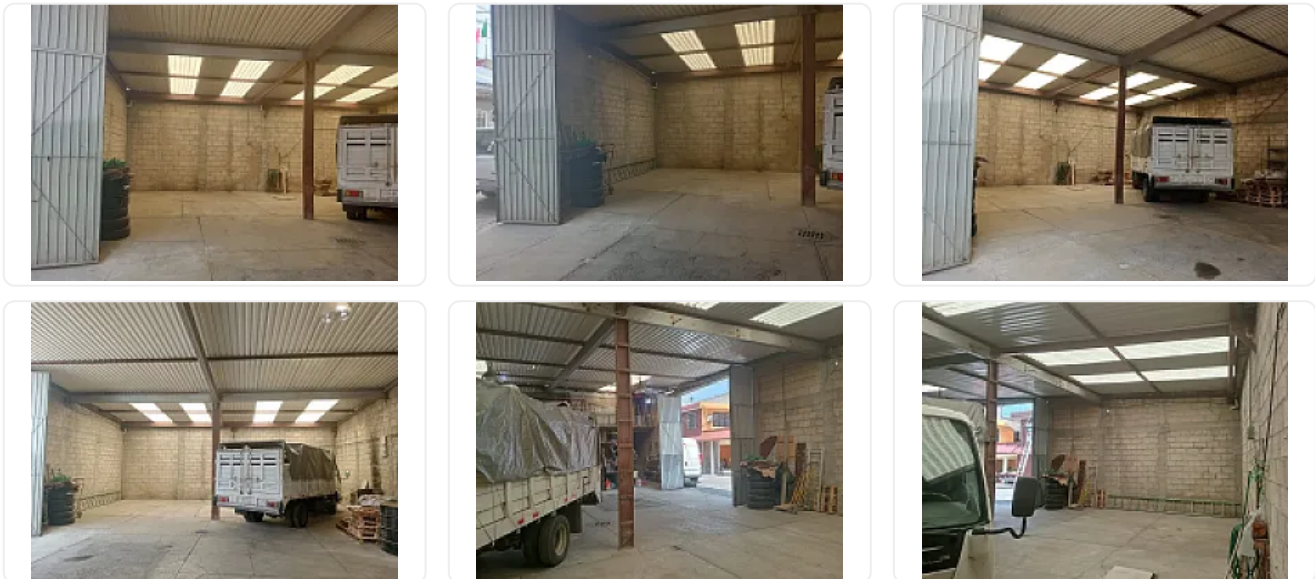

## Renta de Bodega en Cuauhteppec Barrio Bajo, Gustavo a Madero CT852

Renta: MXN \$  
**24,900.00**

S/N, Cuauhteppec Barrio Alto, Gustavo A. Madero, Ciudad de México • ID 3320

### Descripción

ASESOR: SAMUEL ATRI CT852

A tan solo 3 calles del jardín y la Soriana

170 m2

Entrada para camionetas 3.5