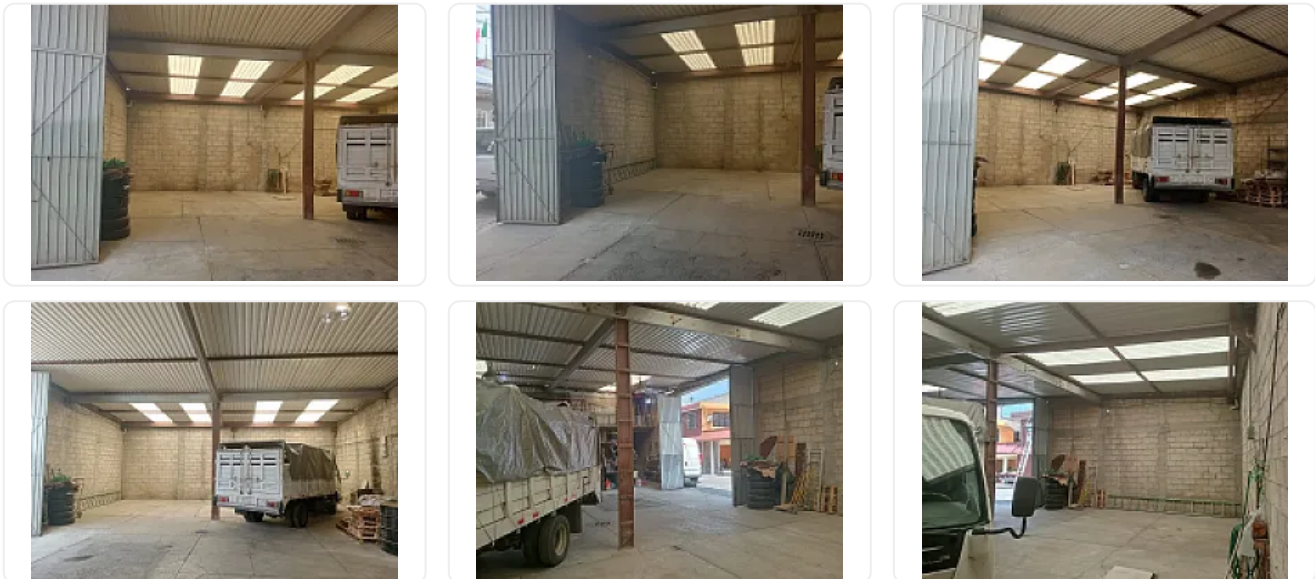

## Renta de Bodega en Cuauhteppec Barrio Bajo, Gustavo a Madero CT852

Renta: MXN \$  
**24,900.00**

S/N, Cuauhteppec Barrio Alto, Gustavo A. Madero, Ciudad de México • ID 3320

### Descripción

ASESOR: SAMUEL ATRI CT852

A tan solo 3 calles del jardín y la Soriana

170 m<sup>2</sup>

Entrada para camionetas 3.5