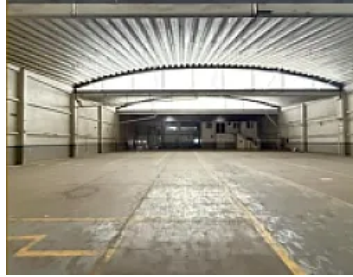

### Descripción

ASESOR: GUILLERMO MORENO GM629

Rento Bodega ubicada a 2 minutos de Autopista México Querétaro

Cuenta con:

Entrada para Tráiler

2 andenes de carga

Oficinas

Cisterna