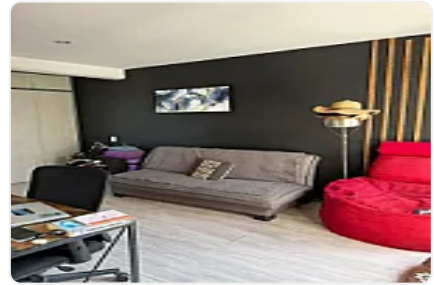

Departamento en Venta en Letran Valle Alcaldia Benito Juarez SPA204

**Venta: MXN \$
8,300,000.00**

Palenque, Letrán Valle, Benito Juárez, Ciudad de México • ID 3326

Descripción

ASESOR SAUL PICHARDO SPA204