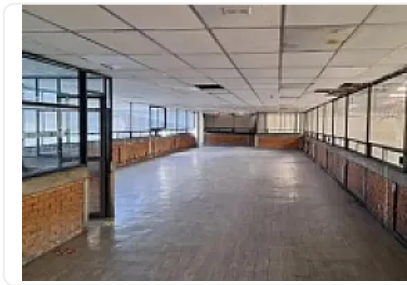

Nave Industrial en Renta El Rosario Azcapotzalco ZP501

Renta: MXN \$
946,000.00

EL ROSARIO, El Rosario, Azcapotzalco, Ciudad de México • ID 3351

Descripción

ASESOR ZAIRA PERALTA ZP501

Disponibilidad inmediata !

Bodega en renta cerca de El Rosario con magnífica conectividad entre CDMX y EDOMEX.

Area rentable 5257m2 (bodega + oficinas)

Entrada para trailer

altura 10 mts

piso de concreto

techumbre en muy buenas condiciones.