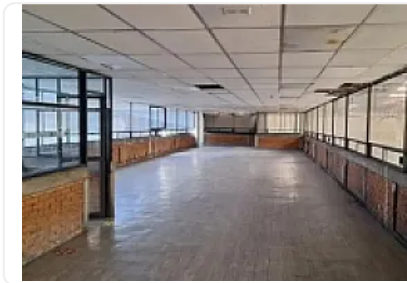

Nave Industrial en Renta El Rosario Azcapotzalco ZP501

Renta: MXN \$
946,000.00

EL ROSARIO, El Rosario, Azcapotzalco, Ciudad de México • ID 3351

Descripción

ASESOR ZAIRA PERALTA ZP501

Disponibilidad inmediata !

Bodega en renta cerca de El Rosario con magnífica conectividad entre CDMX y EDOMEX.

Area rentable 5257m2 (bodega + oficinas)

Entrada para trailer

altura 10 mts

piso de concreto

techumbre en muy buenas condiciones.