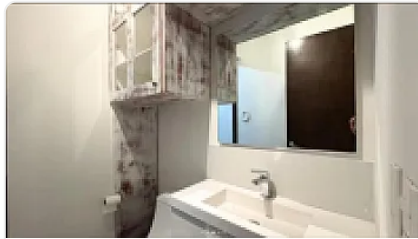

Renta de Departamento en Cuauhtemoc, Roma Norte

Renta: MXN \$
28,000.00

Fuente de cibeles, Roma Norte, Cuauhtémoc, Ciudad de México • ID 336

Descripción

Renta de Departamento en Cuauhtemoc, Roma Norte

ASESOR: CESAR PONCE CP1