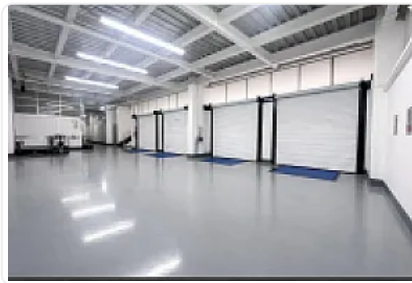

Renta de Bodega en Alce Blanco, Naucalpan GM632

Renta: MXN \$
49,000.00

S/N, Industrial Alce Blanco, Naucalpan de Juárez, Estado de México • ID 3363

Descripción

ASESOR: GUILLERMO MORENO GM632

Rento Bodega en Edificio de almacenamiento con alta seguridad

Complementado con exclusiva Blindada

Filtro de acceso

Videovigilancia

Salas de juntas de uso común

Montacargas con capacidad de 1.5 toneladas

Patines de uso común.

Altura promedio: 4 metros

Sanitario: 1