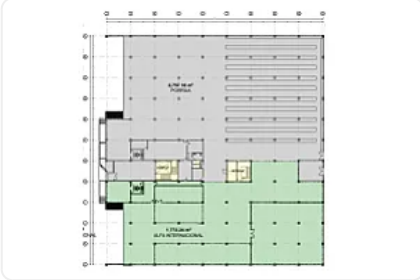

## Renta de Bodega en El Manto, Iztapalapa GM634

Renta: MXN \$  
**2,680,200.00**

S/N, El Manto, Iztapalapa, Ciudad de México • ID 3381

### Descripción

ASESOR: GUILLERMO MORENO GM634

Rento edificio de almacenamiento ubicado a unos minutos de estación del metro UAM Y Ermita Iztapalapa

CUENTA CON

Entrada para Tráiler

Son 14,000 M2 de área rentable distribuida en 3 niveles de 4000m2 cada uno

Niveles: planta baja y 2 niveles

Altura mínima: 2.4 metros

Altura maxima: 4 metros

Precio de renta mensual por metro cuadrado: \$180

Precio de renta mensual: \$2,680,200