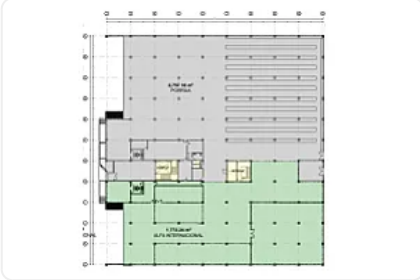

Renta de Bodega en El Manto, Iztapalapa GM634

Renta: MXN \$
2,680,200.00

S/N, El Manto, Iztapalapa, Ciudad de México • ID 3381

Descripción

ASESOR: GUILLERMO MORENO GM634

Rento edificio de almacenamiento ubicado a unos minutos de estación del metro UAM Y Ermita Iztapalapa

CUENTA CON

Entrada para Tráiler

Son 14,000 M2 de área rentable distribuida en 3 niveles de 4000m2 cada uno

patio de maniobras

Sistema contra incendios

Estacionamiento

Oficinas

Elevadores

Montacargas

Sala de juntas

Cafetería.

Niveles: planta baja y 2 niveles

Altura mínima: 2.4 metros

Altura maxima: 4 metros

Precio de renta mensual por metro cuadrado: \$180

Precio de renta mensual: \$2,680,200

Características

Patio

Elevador

Oficina

Detalles

Recámaras: —

Baños: —

Estacionamientos: —