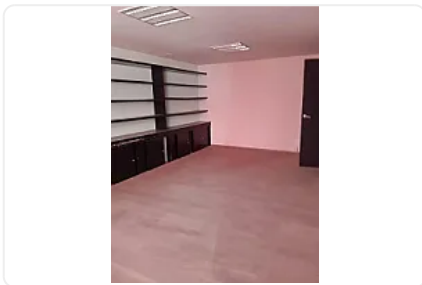

Oficina en Renta, Calle Galileo, Col. Polanco, Miguel Hidalgo. ZE196

Renta: MXN \$
120,000.00

Galileo, Polanco IV Sección, Miguel Hidalgo, Ciudad de México • ID 3453

Descripción

ASESOR ZULEYKA ELIZALDE ZE196

DESCRIPCIÓN

- Oficina de 190mts,
- con 3 oficinas internas
(oficina principal con baño propio)
- cubículo de recepción
- 3 baños para hombres
- 3 baños para mujeres
- cubículo de recepción.
- 2 lugares de estacionamiento
- \$120'000.00 mensuales.
- Sin pago de mantenimiento.