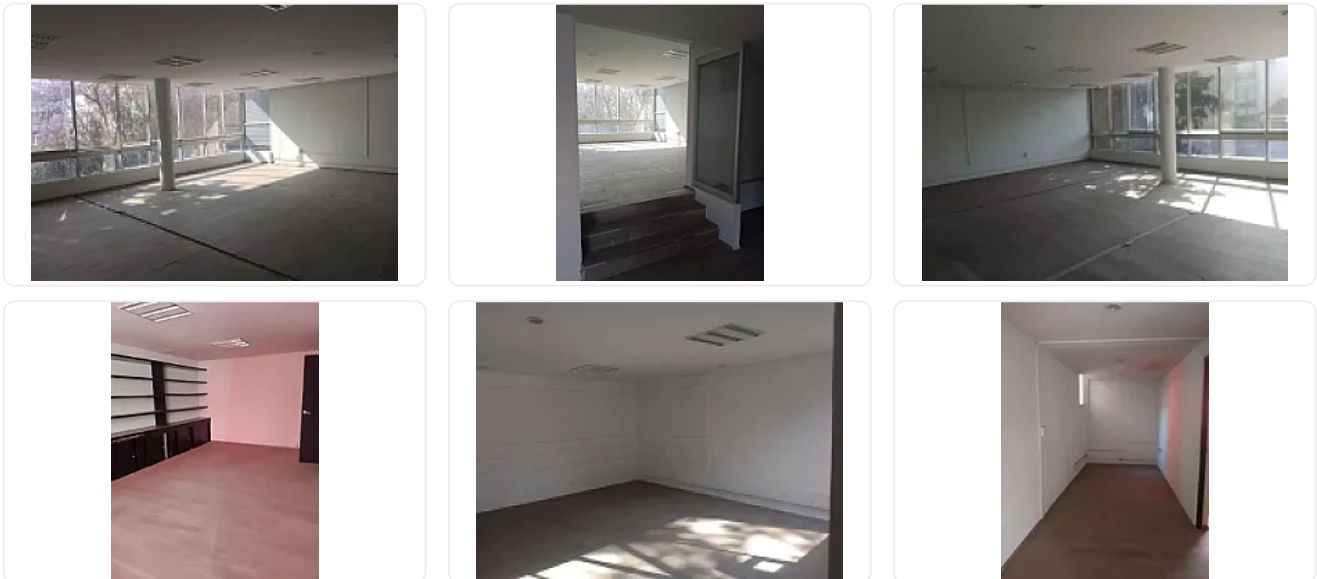

Oficina en Renta, Calle Galileo, Col. Polanco, Miguel Hidalgo. ZE196

Renta: MXN $
120,000.00

Galileo, Polanco IV Sección, Miguel Hidalgo, Ciudad de México • ID 3453

Descripción

ASESOR ZULEYKA ELIZALDE ZE196

DESCRIPCIÓN

- Oficina de 190mts,
- con 3 oficinas internas
  (oficina principal con baño propio)
- cubículo de recepción
- 3 baños para hombres
- 3 baños para mujeres
- cubículo de recepción.
- 2 lugares de estacionamiento
- $120'000.00 mensuales.
- Sin pago de mantenimiento.

UBICACIÓN

- A 3 calles del metro Polanco
- A 1 calle de Sam´s Club Polanco.