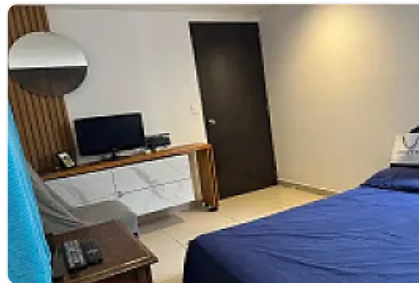

Departamento en Renta en Piedad Narvarte Alcaldia Benito Juarez SPA195

Renta: MXN \$
26,500.00

Petén, Piedad Narvarte, Benito Juárez, Ciudad de México • ID 3466

Descripción

ASESOR SAUL PICHARDO SPA195

Departamento muy céntrico a 2 min caminando de Plaza Delta, entre Viaducto y Obrero Mundial muy iluminado, excelentes acabados.

CARACTERISTICAS

- 95 mts habitables
- 2 recamaras con closets
- 2 baños completos
- Sala comedor
- Cocina completa
- Cuarto de lavado con lavasecadora
- 2 lugares de estacionamiento techado e independiente
- Se encuentra en un tercer piso, muy iluminado
- Roof garden común
- Mini bodega.
- Edificio de solo 9 departamentos.