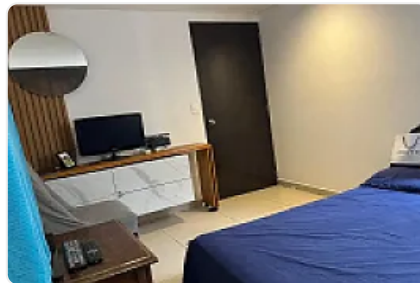

Departamento en Renta en Piedad Narvarte Alcaldia Benito Juarez SPA195

Renta: MXN \$
26,500.00

Petén, Piedad Narvarte, Benito Juárez, Ciudad de México • ID 3466

Descripción

ASESOR SAUL PICHARDO SPA195

Departamento muy céntrico a 2 min caminando de Plaza Delta, entre Viaducto y Obrero Mundial muy iluminado, excelentes acabados.

CARACTERISTICAS

- 95 mts habitables
- 2 recamaras con closets
- 2 baños completos
- Sala comedor
- Cocina completa
- Cuarto de lavado con lavasecadora
- 2 lugares de estacionamiento techado e independiente
- Se encuentra en un tercer piso, muy iluminado
- Roof garden común
- Mini bodega.
- Edificio de solo 9 departamentos.