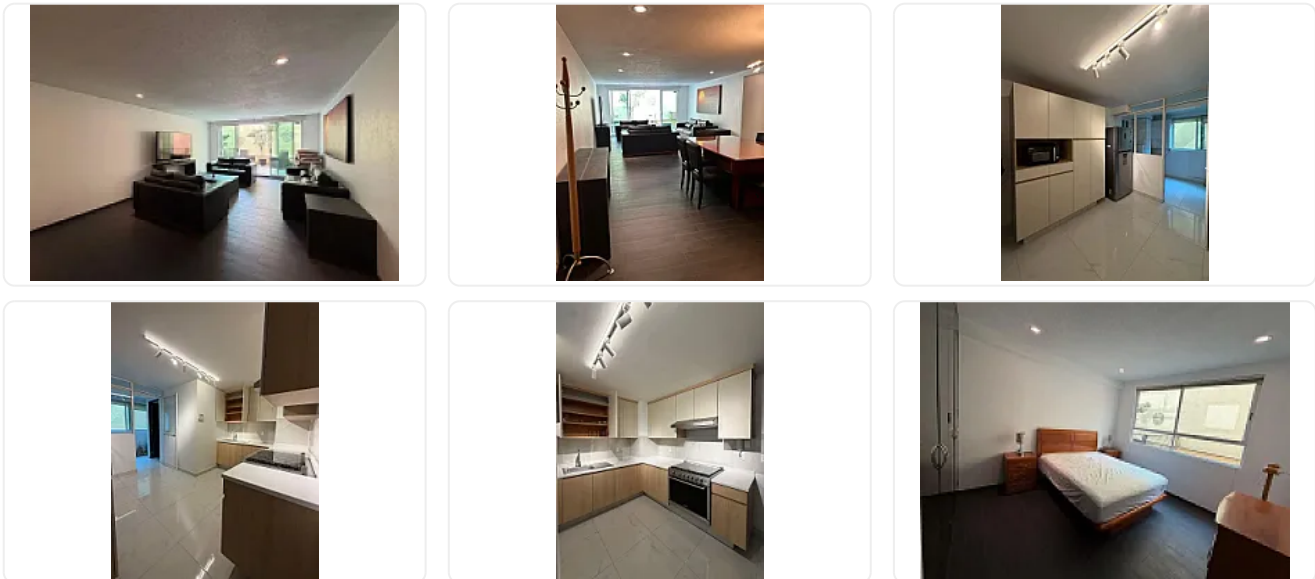

## Renta de Departamento, Ejército Nacional, Polanco, Miguel Hidalgo LE805

Renta: MXN \$  
**45,000.00**

Avenida Ejército Nacional, Granada, Miguel Hidalgo, Ciudad de México • ID 3467

### Descripción

ASESOR LIZ ESCAMILLA LE805

Departamento AMUEBLADO en renta:

#### CARACTERÍSTICAS

- Estancia sala amplia
- cocina integral
- muebles para almacenar despensa
- 3 recámaras
- dos baños
- 2 estacionamientos.
- Cuarto de servicio
- terraza privada.