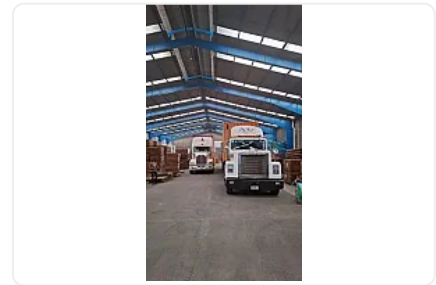

Bodega Industrial en Renta Agrícola Pantitlán Iztacalco LE796

Renta: MXN \$
500,000.00

N/A, Agrícola Pantitlan, Iztacalco, Ciudad de México • ID 3506

Descripción

ASESORA LIZ ESCAMILLA LE796

"BODEGA INDUSTRIAL EN RENTA
Agrícola Pantitlán | Iztacalco | CDMX
Precio de renta: \$200 MXN por m²
Renta mensual total: \$500,000 MXN

SUPERFICIES

2,500 m² de construcción

Área de oficinas: 70 m²

4 cajones de estacionamiento

CARACTERÍSTICAS INDUSTRIALES

Uso de suelo industrial

Piso de alta resistencia

Capacidad: 5 toneladas por m²