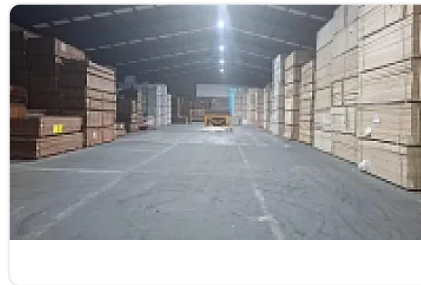

Bodega Industrial en Renta Agrícola Pantitlán Iztacalco LE796

Renta: MXN \$
500,000.00

N/A, Agrícola Pantitlan, Iztacalco, Ciudad de México • ID 3506

Descripción

ASESORA LIZ ESCAMILLA LE796

"BODEGA INDUSTRIAL EN RENTA
Agrícola Pantitlán | Iztacalco | CDMX
Precio de renta: \$200 MXN por m²
Renta mensual total: \$500,000 MXN

SUPERFICIES

2,500 m² de construcción

Área de oficinas: 70 m²

4 cajones de estacionamiento

CARACTERÍSTICAS INDUSTRIALES

Uso de suelo industrial

Piso de alta resistencia

Capacidad: 5 toneladas por m²

Andén móvil de carga y descarga

Acceso para tráiler
Altura mínima: 9 m
Altura máxima: 12 m
Muros de block de concreto
Techumbre de lámina a dos aguas

INFRAESTRUCTURA

Iluminación LED
Iluminación natural del 7%
CCTV / Sistema de vigilancia
Excelente funcionalidad para operación logística e industrial