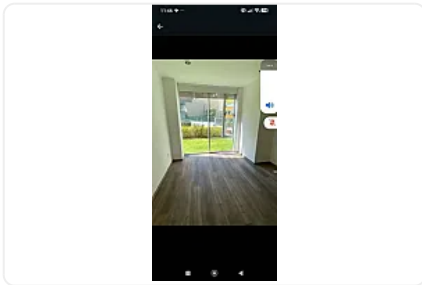

## Renta Departamento Javier Barros Sierra Solei Santa Fe EG46

Renta: MXN \$  
**25,000.00**

N/A, Santa Fe Centro Ciudad, Álvaro Obregón, Ciudad de México • ID 3520

#### "UBICACIÓN

Avenida Javier Barros Sierra 225/224,  
Colonia Santa Fe, Zedec Santa Fé,  
Álvaro Obregón,  
C.P. .

Este desarrollo residencial se encuentra en una zona destacada de la zona poniente de la CDMX, comúnmente asociada con alta plusvalía y cercanía a centros corporativos y comerciales.

Rento hermoso e iluminado departamento de:

Superficie: 65 m2, con jardín y área privada muy amplia.

1 recámara muy amplia con walking closet y Baño muy amplios.

Cocina integral, barra desayunador !

Lugar para centro de lavado .

40 m2 de jardín

Y 40 m2 de área privada.

Pisos nuevos, encortinado y recién pintado.  
2 lugares de estacionamiento independientes.

Todas las amenidades impecables.  
Zona Santa Fe!!! Soleil  
Junto a Televisa.