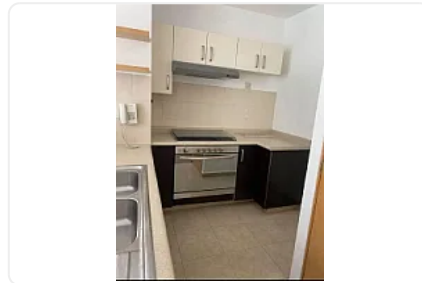

## Renta Departamento Javier Barros Sierra Solei Santa Fe EG46

Renta: MXN \$  
**25,000.00**

N/A, Santa Fe Centro Ciudad, Álvaro Obregón, Ciudad de México • ID 3520

Rento hermoso e iluminado departamento de:

Superficie: 65 m2, con jardín y área privada muy amplia.

1 recámara muy amplia con walking closet y Baño muy amplios.

Cocina integral, barra desayunador !

Lugar para centro de lavado .

40 m2 de jardín

Y 40 m2 de área privada.

Pisos nuevos, encortinado y recién pintado.  
2 lugares de estacionamiento independientes.

Todas las amenidades impecables.  
Zona Santa Fe!!! Soleil  
Junto a Televisa.