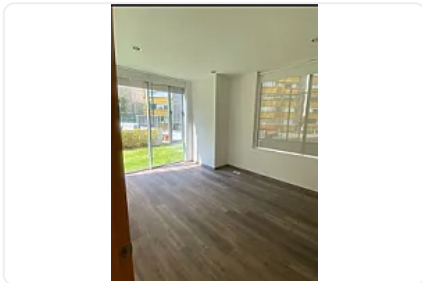

## Renta Departamento Javier Barros Sierra Solei Santa Fe EG46

Renta: MXN \$  
**25,000.00**

N/A, Santa Fe Centro Ciudad, Álvaro Obregón, Ciudad de México • ID 3520

#### "UBICACIÓN

Avenida Javier Barros Sierra 225/224,  
Colonia Santa Fe, Zedec Santa Fé,  
Álvaro Obregón,  
C.P. .

Este desarrollo residencial se encuentra en una zona destacada de la zona poniente de la CDMX, comúnmente asociada con alta plusvalía y cercanía a centros corporativos y comerciales.

Rento hermoso e iluminado departamento de:

Superficie: 65 m2, con jardín y área privada muy amplia.

1 recámara muy amplia con walking closet y Baño muy amplios.

Cocina integral, barra desayunador !

Lugar para centro de lavado .

40 m2 de jardín

Y 40 m2 de área privada.

Pisos nuevos, encortinado y recién pintado.  
2 lugares de estacionamiento independientes.

Todas las amenidades impecables.  
Zona Santa Fe!!! Soleil  
Junto a Televisa.