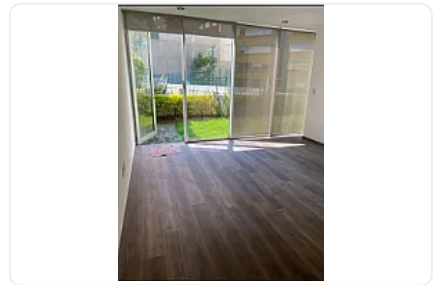

## Renta Departamento Javier Barros Sierra Solei Santa Fe EG46

Renta: MXN \$  
**25,000.00**

N/A, Santa Fe Centro Ciudad, Álvaro Obregón, Ciudad de México • ID 3520

#### "UBICACIÓN

Avenida Javier Barros Sierra 225/224,  
Colonia Santa Fe, Zedec Santa Fé,  
Álvaro Obregón,  
C.P. .

Este desarrollo residencial se encuentra en una zona destacada de la zona poniente de la CDMX, comúnmente asociada con alta plusvalía y cercanía a centros corporativos y comerciales.

Rento hermoso e iluminado departamento de:

Superficie: 65 m2, con jardín y área privada muy amplia.

1 recámara muy amplia con walking closet y Baño muy amplios.

Cocina integral, barra desayunador !

Lugar para centro de lavado .

40 m2 de jardín

Y 40 m2 de área privada.

Pisos nuevos, encortinado y recién pintado.  
2 lugares de estacionamiento independientes.

Todas las amenidades impecables.  
Zona Santa Fe!!! Soleil  
Junto a Televisa.