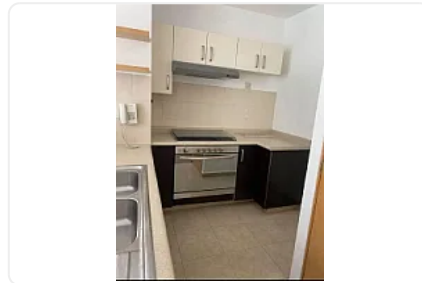

Renta Departamento Javier Barros Sierra Solei Santa Fe EG46

Renta: MXN \$
25,000.00

N/A, Santa Fe Centro Ciudad, Álvaro Obregón, Ciudad de México • ID 3520

Descripción

ASESORA EVA GONZALEZ EG46

"UBICACIÓN

Avenida Javier Barros Sierra 225/224,
Colonia Santa Fe, Zedec Santa Fé,
Álvaro Obregón,
C.P. .

Superficie: 65 m2, con jardín y área privada muy amplia.

1 recámara muy amplia con walking closet y Baño muy amplios.

Cocina integral, barra desayunador !

Lugar para centro de lavado .

40 m2 de jardín

Y 40 m2 de área privada.

Pisos nuevos, encortinado y recién pintado.
2 lugares de estacionamiento independientes.

Todas las amenidades impecables.
Zona Santa Fe!!! Soleil
Junto a Televisa.

Requisitos:

Depósitos en Garantía 1 mes de renta
Póliza jurídica con obligado solidario o Aval en CDMX.
INE , comprobante de ingresos