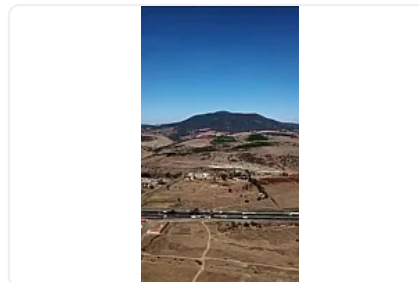

EXCELENTE TERRENO EN VENTA SOBRE AUTOPISTA MÉXICO-QUERÉTARO

Venta: MXN \$ 54,000,000.00

Autopista México - Querétaro 111, El Rosal, Calpulalpan, Méx., México, San Martín Tuchicuitlapilco, Jilotepec, Estado de México • ID 3535

Descripción

Terreno ubicado en el kilómetro 111 en la autopista México- Querétaro, en dirección a la Ciudad de México, dentro del municipio de Jilotepec, en la comunidad de El Rosal.

Terreno completamente plano, con 236 metros de frente directo a la autopista.

Ubicada a un lado de gasolinera a punto de operar, del otro lado, paradero de trailers con restaurant en funcionamiento.

Excelente oportunidad, con alto crecimiento industrial, ideal para desaroyar proyectos logísticos, industriales, comerciales ó de servicios a un precio accesible.