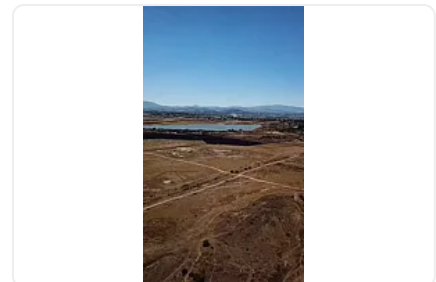

EXCELENTE TERRENO EN VENTA SOBRE AUTOPISTA MÉXICO-QUERÉTARO

Venta: MXN \$ 54,000,000.00

Autopista México - Querétaro 111, El Rosal, Calpulalpan, Méx., México, San Martín Tuchiuitlapilco, Jilotepec, Estado de México • ID 3535

Descripción

Terreno ubicado en el kilómetro 111 en la autopista México- Querétaro, en dirección a la Ciudad de México, dentro del municipio de Jilotepec, en la comunidad de El Rosal.

Terreno completamente plano, con 236 metros de frente directo a la autopista.

Ubicada a un lado de gasolinera a punto de operar, del otro lado, paradero de trailers con restaurant en funcionamiento.

Excelente oportunidad, con alto crecimiento industrial, ideal para desaroyar proyectos logísticos, industriales, comerciales ó de servicios a un precio accesible.