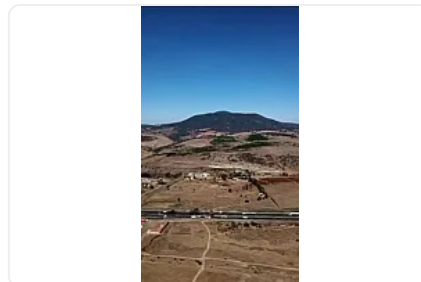

EXCELENTE TERRENO EN VENTA SOBRE AUTOPISTA MÉXICO-QUERÉTARO

Venta: MXN \$ 54,000,000.00

Autopista México - Querétaro 111, El Rosal, Calpulalpan, Méx., México, San Martín Tuchiuitlapilco, Jilotepec, Estado de México • ID 3535

Descripción

Terreno ubicado en el kilómetro 111 en la autopista México- Querétaro, en dirección a la Ciudad de México, dentro del municipio de Jilotepec, en la comunidad de El Rosal.

Terreno completamente plano, con 236 metros de frente directo a la autopista.

Ubicada a un lado de gasolinera a punto de operar, del otro lado, paradero de trailers con restaurant en funcionamiento.

Excelente oportunidad, con alto crecimiento industrial, ideal para desaroyar proyectos logísticos, industriales, comerciales ó de servicios a un precio accesible.