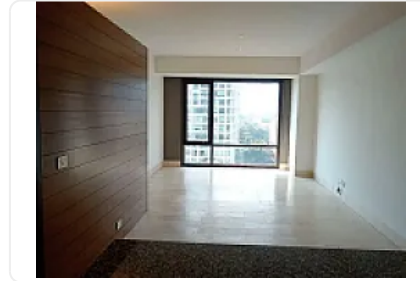

Departamento en Renta en Miyana Col. Granada, Miguel Hidalgo. GJ1

Renta: MXN \$
49,500.00

Av. Ejército Nacional Mexicano, Granada, Miguel Hidalgo, Ciudad de México • ID
3539

Descripción

ASESOR JORGE GOMEZ GJ1

DESCRIPCIÓN

- 102 metros cuadrados.
- 2 recámaras.
- 2 baños completos y un medio baño.
- Comedor, sala., cocina y área de lavado.
- Vista panorámica (piso 9).
- Habitaciones iluminadas por el sol.
- 2 estacionamientos techados.