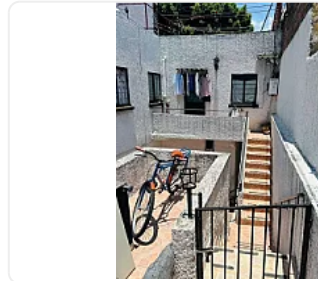

Terreno en Venta en Obrera Alcaldia Cauhtemoc SPA227

**Venta: MXN \$
7,000,000.00**

EFREN REBOLLEDO, Obrera, Cauhtémoc, Ciudad de México • ID 3548

Descripción

ASESOR SAUL PICHARDO SPA227

Excelente terreno en venta en a la colonia Obrera, a dos calles del Metro Obrera, entre Eje Central y Tlalpan

CARACTERISTICAS:

Terreno en venta de 217m2

Tiene 6 departamentos

Actualmente se perciben 40 mil mensuales por las rentas

Servicios individualizados

Cisterna

Tinacos

Avalúo en \$8,500,000