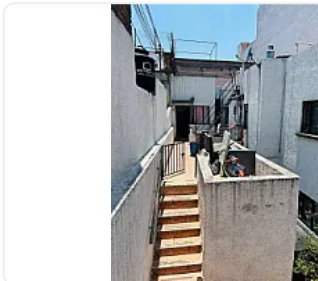

Terreno en Venta en Obrera Alcaldia Cauhtemoc SPA227

**Venta: MXN \$
7,000,000.00**

EFREN REBOLLEDO, Obrera, Cauhtémoc, Ciudad de México • ID 3548

Descripción

ASESOR SAUL PICHARDO SPA227

Excelente terreno en venta en a la colonia Obrera, a dos calles del Metro Obrera, entre Eje Central y Tlalpan

CARACTERISTICAS:

Terreno en venta de 217m2

Tiene 6 departamentos

Actualmente se perciben 40 mil mensuales por las rentas

Servicios individualizados

Cisterna

Tinacos

Avalúo en \$8,500,000