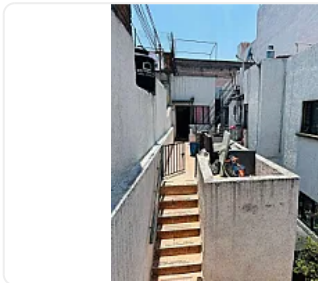

Terreno en Venta en Obrera Alcaldia Cauhtemoc SPA227

**Venta: MXN \$
7,000,000.00**

EFREN REBOLLEDO, Obrera, Cauhtémoc, Ciudad de México • ID 3548

Descripción

ASESOR SAUL PICHARDO SPA227

Excelente terreno en venta en a la colonia Obrera, a dos calles del Metro Obrera, entre Eje Central y Tlalpan

CARACTERISTICAS:

Terreno en venta de 217m²

Tiene 6 departamentos

Actualmente se perciben 40 mil mensuales por las rentas

Servicios individualizados

Cisterna

Tinacos

Avalúo en \$8,500,000