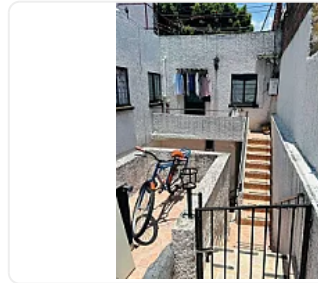

Terreno en Venta en Obrera Alcaldia Cauhtemoc SPA227

**Venta: MXN \$
7,000,000.00**

EFREN REBOLLEDO, Obrera, Cauhtémoc, Ciudad de México • ID 3548

Descripción

ASESOR SAUL PICHARDO SPA227

Excelente terreno en venta en a la colonia Obrera, a dos calles del Metro Obrera, entre Eje Central y Tlalpan

CARACTERISTICAS:

Terreno en venta de 217m²

Tiene 6 departamentos

Actualmente se perciben 40 mil mensuales por las rentas

Servicios individualizados

Cisterna

Tinacos

Avalúo en \$8,500,000