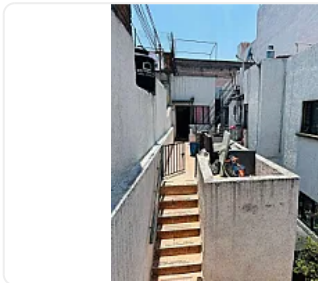

## Terreno en Venta en Obrera Alcaldia Cauhtemoc SPA227

**Venta: MXN \$  
7,000,000.00**

EFREN REBOLLEDO, Obrera, Cauhtémoc, Ciudad de México • ID 3548

### Descripción

ASESOR SAUL PICHARDO SPA227

Excelente terreno en venta en a la colonia Obrera, a dos calles del Metro Obrera, entre Eje Central y Tlalpan

#### CARACTERISTICAS:

Terreno en venta de 217m2

Tiene 6 departamentos

Actualmente se perciben 40 mil mensuales por las rentas

Servicios individualizados

Cisterna

Tinacos

Avalúo en \$8,500,000