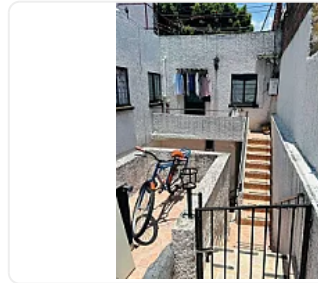

## Terreno en Venta en Obrera Alcaldia Cauhtemoc SPA227

**Venta: MXN \$  
7,000,000.00**

EFREN REBOLLEDO, Obrera, Cauhtémoc, Ciudad de México • ID 3548

### Descripción

ASESOR SAUL PICHARDO SPA227

Excelente terreno en venta en a la colonia Obrera, a dos calles del Metro Obrera, entre Eje Central y Tlalpan

#### CARACTERISTICAS:

Terreno en venta de 217m2

Tiene 6 departamentos

Actualmente se perciben 40 mil mensuales por las rentas

Servicios individualizados

Cisterna

Tinacos

Avalúo en \$8,500,000