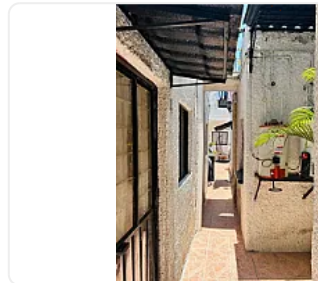

## Terreno en Venta en Obrera Alcaldia Cauhtemoc SPA227

**Venta: MXN \$  
7,000,000.00**

EFREN REBOLLEDO, Obrera, Cauhtémoc, Ciudad de México • ID 3548

### Descripción

ASESOR SAUL PICHARDO SPA227

Excelente terreno en venta en a la colonia Obrera, a dos calles del Metro Obrera, entre Eje Central y Tlalpan

#### CARACTERISTICAS:

Terreno en venta de 217m2

Tiene 6 departamentos

Actualmente se perciben 40 mil mensuales por las rentas

Servicios individualizados

Cisterna

Tinacos

Avalúo en \$8,500,000