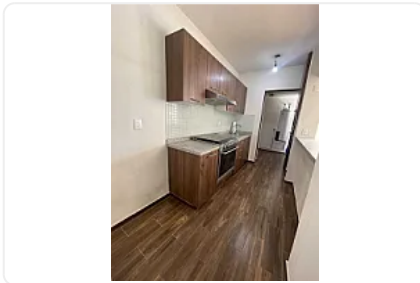

## Venta de Departamento en Atizapan de Zaragoza, Lago Esmeralda CT561

**Venta: MXN \$  
4,500,000.00**

SN, Residencial Lago Esmeralda, Atizapán de Zaragoza, Estado de México • ID 356

### Descripción

Venta de Departamento en Atizapan de Zaragoza, Lago Esmeralda  
ASESOR SAMUEKL ATRI CT561

Amplio departamento en venta con una vista espectacular dentro del Conjunto Habitacional Torres del Lago, que consta de las siguientes características:

- 100 m2 habitables
- 3 recámaras
- 2 baños completos
- Cocina integral
- Sala
- Comedor
- Cuarto de Lavado
- 2 lugares de estacionamiento
- Elevador
- Piso 2
- 6 años de Antigüedad

Cuenta también con las siguientes amenidades: