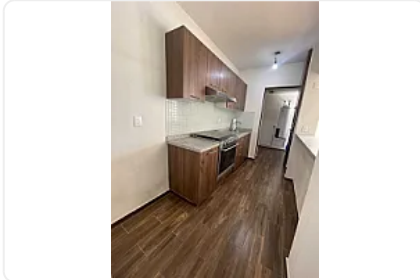

Venta de Departamento en Atizapan de Zaragoza, Lago Esmeralda CT561

**Venta: MXN \$
4,500,000.00**

SN, Residencial Lago Esmeralda, Atizapán de Zaragoza, Estado de México • ID 356

Descripción

Venta de Departamento en Atizapan de Zaragoza, Lago Esmeralda
ASESOR SAMUEKL ATRI CT561

Amplio departamento en venta con una vista espectacular dentro del Conjunto Habitacional Torres del Lago, que consta de las siguientes características:

- 100 m2 habitables
- 3 recámaras
- 2 baños completos
- Cocina integral
- Sala
- Comedor
- Cuarto de Lavado
- 2 lugares de estacionamiento
- Elevador
- Piso 2
- 6 años de Antigüedad