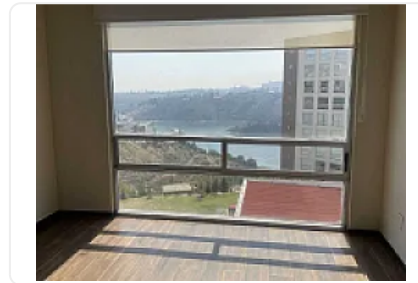

Venta de Departamento en Atizapan de Zaragoza, Lago Esmeralda CT561

**Venta: MXN \$
4,500,000.00**

SN, Residencial Lago Esmeralda, Atizapán de Zaragoza, Estado de México • ID 356

Descripción

Venta de Departamento en Atizapan de Zaragoza, Lago Esmeralda
ASESOR SAMUEKL ATRI CT561

Amplio departamento en venta con una vista espectacular dentro del Conjunto Habitacional Torres del Lago, que consta de las siguientes características:

- 100 m2 habitables
- 3 recámaras
- 2 baños completos
- Cocina integral
- Sala
- Comedor
- Cuarto de Lavado
- 2 lugares de estacionamiento
- Elevador
- Piso 2
- 6 años de Antigüedad

Cerca de centros comerciales, escuelas, restaurantes, gimnasios.

Características

Roof garden

Bodega

Cocina integral

Cuarto de servicio

Elevador

Seguridad 24 horas