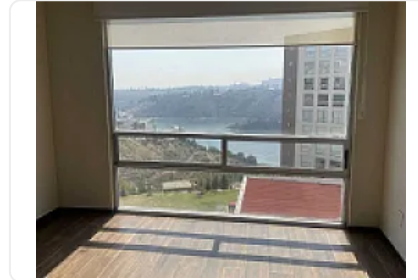

Venta de Departamento en Atizapan de Zaragoza, Lago Esmeralda CT561

**Venta: MXN \$
4,500,000.00**

SN, Residencial Lago Esmeralda, Atizapán de Zaragoza, Estado de México • ID 356

Descripción

Venta de Departamento en Atizapan de Zaragoza, Lago Esmeralda
ASESOR SAMUEKL ATRI CT561

Amplio departamento en venta con una vista espectacular dentro del Conjunto Habitacional Torres del Lago, que consta de las siguientes características:

- 100 m2 habitables
- 3 recámaras
- 2 baños completos
- Cocina integral
- Sala
- Comedor
- Cuarto de Lavado
- 2 lugares de estacionamiento
- Elevador
- Piso 2
- 6 años de Antigüedad

Cerca de centros comerciales, escuelas, restaurantes, gimnasios.

Características

Roof garden

Bodega

Cocina integral

Cuarto de servicio

Elevador

Seguridad 24 horas