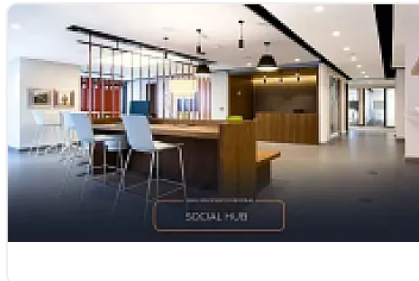

Oficina en Renta Insurgentes Col Juarez Alcaldia Cuauhtemoc ZE217

Renta: MXN \$
65,500.00

AV INSURGENTES, Juárez, Cuauhtémoc, Ciudad de México • ID 3567

SALA DE CONSEJO

TERRAZA

SALA CREATIVA

SOCIAL HUB

SALÓN TORRE A

Oficina en Renta - Planta Baja con Amenidades Corporativas

Estado: Obra Blanca (área abierta para adaptar a tus necesidades)

Nivel: Planta Baja

Estacionamiento: 2 cajones incluidos

Privados: Baño propio en el interior

Este espacio en planta baja ofrece la flexibilidad de adecuarlo a las necesidades de tu empresa, con amenidades corporativas de primer nivel y seguridad permanente. Una excelente oportunidad para establecer tu oficina en un entorno profesional y exclusivo. ¡Agenda tu visita hoy mismo!