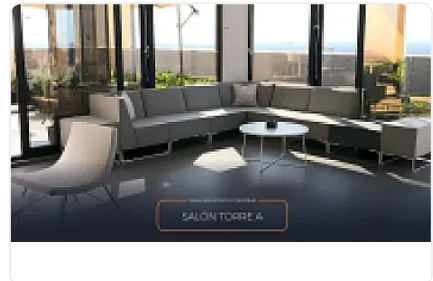

## Oficina en Renta Insurgentes Col Juarez Alcaldia Cuauhtemoc ZE217

Renta: MXN \$  
**65,500.00**

AV INSURGENTES, Juárez, Cuauhtémoc, Ciudad de México • ID 3567

SALA DE CONSEJO

TERRAZA

SALA CREATIVA

SOCIAL HUB

### Descripción

ASESOR ZULEYKA ELIZALDE ZE217

Un espacio moderno, funcional y con amenidades de primer nivel, ideal para consolidar tu presencia en la zona más estratégica y dinámica de la ciudad.

Ventajas clave:

Oficina en Renta - Planta Baja con Amenidades Corporativas

Estado: Obra Blanca (área abierta para adaptar a tus necesidades)

Nivel: Planta Baja

Estacionamiento: 2 cajones incluidos

Privados: Baño propio en el interior