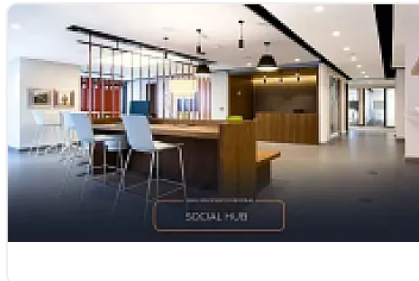

## Oficina en Renta Insurgentes Col Juarez Alcaldia Cuauhtemoc ZE217

Renta: MXN \$  
**65,500.00**

AV INSURGENTES, Juárez, Cuauhtémoc, Ciudad de México • ID 3567

SALA DE CONSEJO

TERRAZA

SALA CREATIVA

SOCIAL HUB

Oficina en Renta - Planta Baja con Amenidades Corporativas

Estado: Obra Blanca (área abierta para adaptar a tus necesidades)

Nivel: Planta Baja

Estacionamiento: 2 cajones incluidos

Privados: Baño propio en el interior