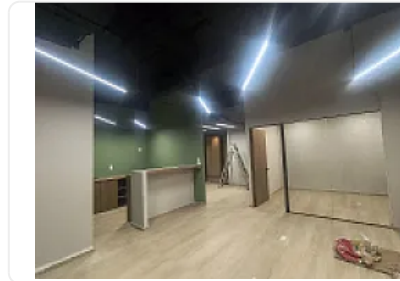

Oficina en Renta en Insurgentes Col del Valle Centro Benito Juárez EG106

Renta: MXN $
74,500.00

SN, Del Valle Centro, Benito Juárez, Ciudad de México • ID 3568

Descripción

ASESOR EVA GONZALEZ EG106

Oficina Ejecutiva en Renta

Un espacio moderno, funcional y con ubicación inigualable, a pocos minutos del World Trade Center.

Ubicación Premier

Dirección: Av. Insurgentes Sur, Col. Del Valle, Benito Juárez

Conectividad: Accesos por Insurgentes Sur, Ameyalco, C. Nueva York y San Antonio

Especificaciones de la Oficina

Metraje: 103 m²

Distribución:

Recepción

2 privados

Sala de juntas privada