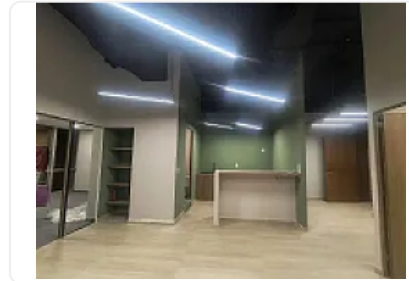

Oficina en Renta en Insurgentes Col del Valle Centro Benito Juárez EG106

Renta: MXN $
74,500.00

SN, Del Valle Centro, Benito Juárez, Ciudad de México • ID 3568

Descripción

ASESOR EVA GONZALEZ EG106

Oficina Ejecutiva en Renta

Un espacio moderno, funcional y con ubicación inigualable, a pocos minutos del World Trade Center.

Ubicación Premier

Dirección: Av. Insurgentes Sur, Col. Del Valle, Benito Juárez

Conectividad: Accesos por Insurgentes Sur, Ameyalco, C. Nueva York y San Antonio

Especificaciones de la Oficina

Metraje: 103 m²

Distribución:

Recepción

2 privados

Sala de juntas privada