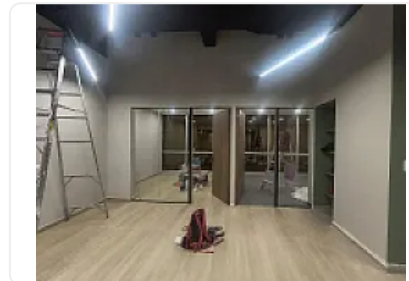

Oficina en Renta en Insurgentes Col del Valle Centro Benito Juárez EG106

Renta: MXN $
74,500.00

SN, Del Valle Centro, Benito Juárez, Ciudad de México • ID 3568

Descripción

ASESOR EVA GONZALEZ EG106

Oficina Ejecutiva en Renta

Un espacio moderno, funcional y con ubicación inigualable, a pocos minutos del World Trade Center.

Ubicación Premier

Dirección: Av. Insurgentes Sur, Col. Del Valle, Benito Juárez

Conectividad: Accesos por Insurgentes Sur, Ameyalco, C. Nueva York y San Antonio

Especificaciones de la Oficina

Metraje: 103 m²

Distribución:

Recepción

2 privados

Sala de juntas privada