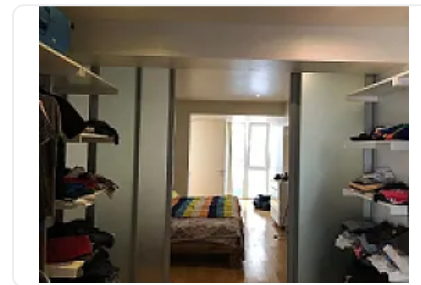

Renta de Departamento en Condesa Cauhtemoc FE6

Renta: MXN \$
55,000.00

Nuevo Leon, Colonia Condesa, Cauhtémoc, Ciudad de México • ID 3634

Descripción

ASESOR: FERNANDO ESTRADA FE6

Amplio departamento en renta, cerca de parque españa y parque mexico, comercios cercanos en la zona, cuenta con: