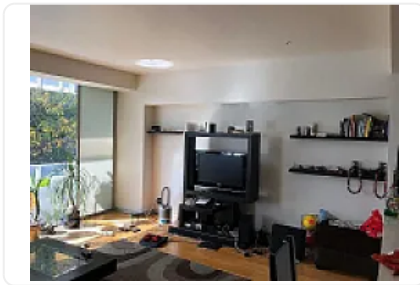

Renta de Departamento en Condesa Cauhtemoc FE6

Renta: MXN \$
55,000.00

Nuevo Leon, Colonia Condesa, Cauhtémoc, Ciudad de México • ID 3634

Descripción

ASESOR: FERNANDO ESTRADA FE6

Amplio departamento en renta, cerca de parque españa y parque mexico, comercios cercanos en la zona, cuenta con: