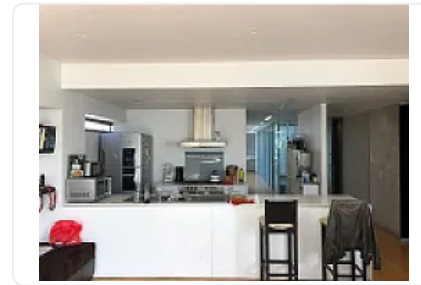

Renta de Departamento en Condesa Cauhtemoc FE6

Renta: MXN \$
55,000.00

Nuevo Leon, Colonia Condesa, Cauhtémoc, Ciudad de México • ID 3634

Descripción

ASESOR: FERNANDO ESTRADA FE6

Amplio departamento en renta, cerca de parque españa y parque mexico, comercios cercanos en la zona, cuenta con: