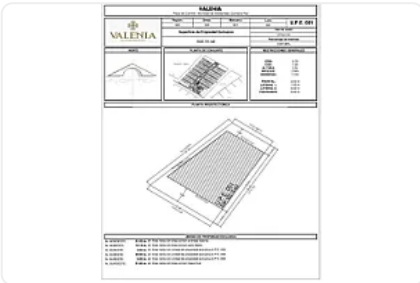

## Magnífico terreno en esquina, en privada con amenidades!!!

**Venta: MXN \$  
5,250,000.00**

, Playa Car Fase II, Solidaridad, Quintana Roo • ID 3669

La superficie total de este terreno es de 522.15 m2. Puedes empezar a construir de manera inmediata.

Las amenidades con las que cuenta el club residencial son:

- Comunidad cerrada con cámaras de vigilancia
- Recepción
- Estacionamiento
- Piscina para adulto