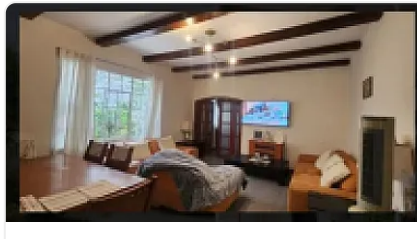

Hermosa Casa en Renta JPL205

JPL205, Lindavista Norte, Gustavo A. Madero, Ciudad de México • ID 368

Renta: MXN \$

150,000.00

Descripción

ASESOR JOSHUA RAMIREZ JPL205

Hermosa casa en renta casa ideal para oficina o escuela cuenta con: 8 recamas 6 baños y 2 medios baños cuarto de servicio 2 bodegas 10 lugares de estacionamiento jardín cisterna vigilancia la 24 en la cuadra 600 metros de terreno 700 de construcción. id: eb-tg1088