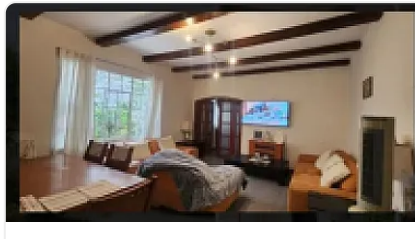

Hermosa Casa en Renta JPL205

JPL205, Lindavista Norte, Gustavo A. Madero, Ciudad de México • ID 368

Renta: MXN \$

150,000.00

Descripción

ASESOR JOSHUA RAMIREZ JPL205

Hermosa casa en renta casa ideal para oficina o escuela cuenta con: 8 recamas 6 baños y 2 medios baños cuarto de servicio 2 bodegas 10 lugares de estacionamiento jardín cisterna vigilancia la 24 en la cuadra 600 metros de terreno 700 de construcción. id: eb-tg1088