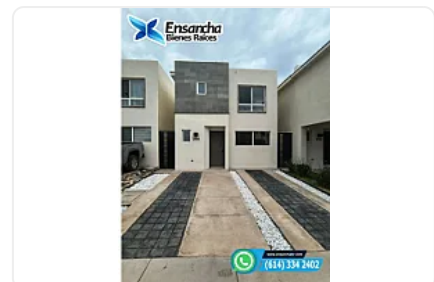

ESTRENA CASA EN EN FRACC. BOREAL, ZONA RELIZ!

**Venta: MXN \$
2,400,000.00**

Av. Paseo Boreal, Chihuahua, México, Rinconadas del Valle, Chihuahua, Chihuahua •
ID 3691

Descripción

¡TU SUEÑO HECHO REALIDAD EN FRACC. BOREAL! 🏠🏠

Lo que esta joya te ofrece:

Planta Baja: Espacios abiertos de sala y comedor, cocina funcional, medio baño para visitas y un patio privado ideal para tus reuniones sociales.

Planta Alta: 3 recámaras amplias (la principal con su propio baño privado) y un segundo baño completo para las habitaciones secundarias.

Plus de Equipamiento: ¡Olvidate de gastos extra! La casa ya cuenta con clósets instalados en cada recámara y tinaco.

📍 Ubicación: Fraccionamiento Boreal, Chihuahua.

📍 Inversión: \$2.4 MDP.

Construcción: 106.6m2

Jardín

Parques cercanos

Detalles

Recámaras: 3

Baños: 1

Estacionamientos: 2

Construcción: 106 m²

Terreno: 120 m²