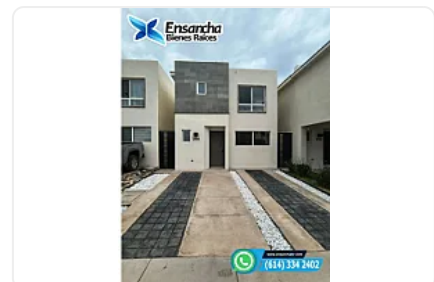

ESTRENA CASA EN EN FRACC. BOREAL, ZONA RELIZ!

**Venta: MXN \$
2,400,000.00**

Av. Paseo Boreal, Chihuahua, México, Rinconadas del Valle, Chihuahua, Chihuahua •
ID 3691

Descripción

¡TU SUEÑO HECHO REALIDAD EN FRACC. BOREAL! 🏡

Lo que esta joya te ofrece:

Planta Baja: Espacios abiertos de sala y comedor, cocina funcional, medio baño para visitas y un patio privado ideal para tus reuniones sociales.

Planta Alta: 3 recámaras amplias (la principal con su propio baño privado) y un segundo baño completo para las habitaciones secundarias.

Plus de Equipamiento: ¡Olvidate de gastos extra! La casa ya cuenta con clósets instalados en cada recámara y tinaco.

📍 Ubicación: Fraccionamiento Boreal, Chihuahua.

🏠 Inversión: \$2.4 MDP.

Construcción: 106.6m²

Jardín

Parques cercanos

Detalles

Recámaras: 3

Baños: 1

Estacionamientos: 2

Construcción: 106 m²

Terreno: 120 m²