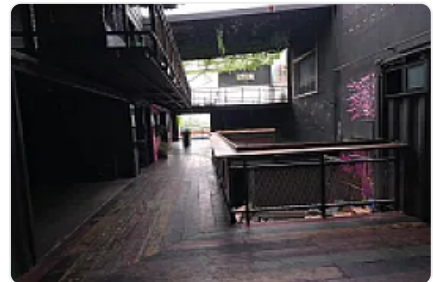

Para colegas

Renta de Local Comercial en Satelite, Naucapan de Juarez CT654

SN, Ciudad Satélite, Naucalpan de Juárez, Estado de México • ID 372

Renta: MXN \$
200,000.00

Descripción

Renta de Local Comercial en Satelite, Naucapan de Juarez
ASESOR SAMUEL ATRI CT654

Local en renta Satélite en una Zona estratégica y moderna en satélite, cerca de distintos medios de transporte publico y comercios cercanos cuenta con las siguientes características:

- En 2 pisos
- 250 metros
- 2 baños
- Barra
- Amplios espacios
- Estacionamiento
- Terraza con vista preciosa
- Buena ubicación
- Ideal para restaurante, farmacia, tienda 3B, súpercito Chedraui, etc