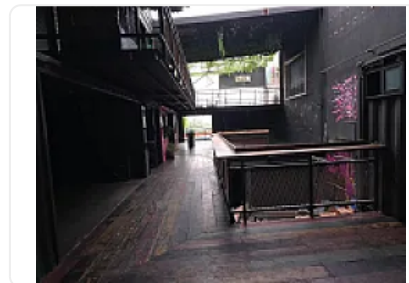

Renta de Local Comercial en Satelite, Naucapan de Juarez CT654

Renta: MXN \$
200,000.00

SN, Ciudad Satélite, Naucalpan de Juárez, Estado de México • ID 372

Descripción

Renta de Local Comercial en Satelite, Naucapan de Juarez
ASESOR SAMUEL ATRI CT654

Local en renta Satélite en una Zona estratégica y moderna en satélite, cerca de distintos medios de transporte publico y comercios cercanos cuenta con las siguientes características:

- En 2 pisos
- 250 metros
- 2 baños
- Barra
- Amplios espacios
- Estacionamiento
- Terraza con vista preciosa
- Buena ubicación
- Ideal para restaurante, farmacia, tienda 3B, súpercito Chedrahui, etc