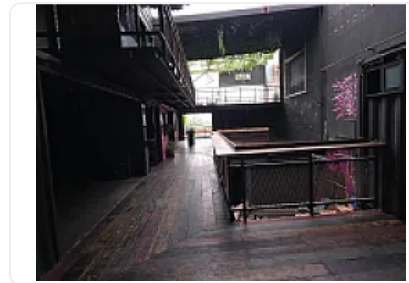

Renta de Local Comercial en Satelite, Naucapan de Juarez CT654

Renta: MXN \$
200,000.00

SN, Ciudad Satélite, Naucalpan de Juárez, Estado de México • ID 372

Descripción

Renta de Local Comercial en Satelite, Naucapan de Juarez
ASESOR SAMUEL ATRI CT654

Local en renta Satélite en una Zona estratégica y moderna en satélite, cerca de distintos medios de transporte publico y comercios cercanos cuenta con las siguientes características:

- En 2 pisos
- 250 metros
- 2 baños
- Barra
- Amplios espacios
- Estacionamiento
- Terraza con vista preciosa
- Buena ubicación
- Ideal para restaurante, farmacia, tienda 3B, súpercito Chedrahui, etc