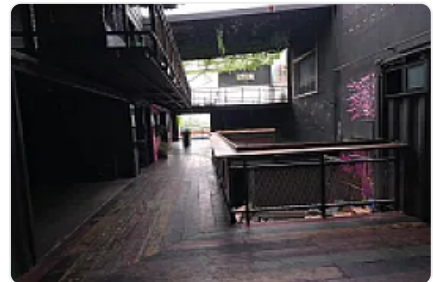

Renta de Local Comercial en Satelite, Naucapan de Juarez CT654

SN, Ciudad Satélite, Naucalpan de Juárez, Estado de México • ID 372

Compartir con mis datos

**Renta: MXN \$
200,000.00**

Descripción

Renta de Local Comercial en Satelite, Naucapan de Juarez
ASESOR SAMUEL ATRI CT654

Local en renta Satélite en una Zona estratégica y moderna en satélite, cerca de distintos medios de transporte publico y comercios cercanos cuenta con las siguientes características:

- En 2 pisos
- 250 metros
- 2 baños
- Barra
- Amplios espacios
- Estacionamiento
- Terraza con vista preciosa
- Buena ubicación
- Ideal para restaurante, farmacia, tienda 3B, súpercito Chedraui, etc