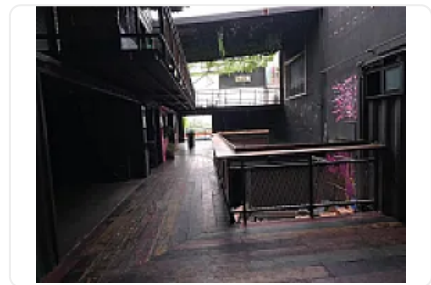

Renta de Local Comercial en Satelite, Naucapan de Juarez CT654

Renta: MXN \$
200,000.00

SN, Ciudad Satélite, Naucalpan de Juárez, Estado de México • ID 372

Descripción

Renta de Local Comercial en Satelite, Naucapan de Juarez
ASESOR SAMUEL ATRI CT654

Local en renta Satélite en una Zona estratégica y moderna en satélite, cerca de distintos medios de transporte publico y comercios cercanos cuenta con las siguientes características:

- En 2 pisos
- 250 metros
- 2 baños
- Barra
- Amplios espacios
- Estacionamiento
- Terraza con vista preciosa
- Buena ubicación
- Ideal para restaurante, farmacia, tienda 3B, súpercito Chedrahui, etc