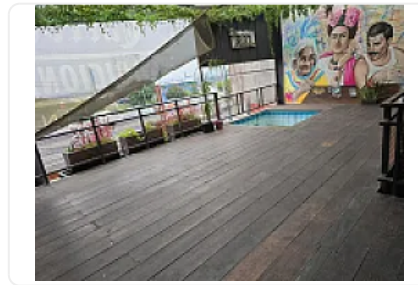

Renta de Local Comercial en Satelite, Naucapan de Juarez CT654

Renta: MXN $
200,000.00

SN, Ciudad Satélite, Naucalpan de Juárez, Estado de México • ID 372

Descripción

Renta de Local Comercial en Satelite, Naucapan de Juarez
ASESOR SAMUEL ATRI CT654

Local en renta Satélite en una Zona estratégica y moderna en satélite, cerca de distintos medios de transporte publico y comercios cercanos cuenta con las siguientes características:

- En 2 pisos
- 250 metros
- 2 baños
- Barra
- Amplios espacios
- Estacionamiento
- Terraza con vista preciosa
- Buena ubicación
- Ideal para restaurante, farmacia, tienda 3B, súpercito Chedrahui, etc

Precio de renta $ 200,000 pesos al mes negociables