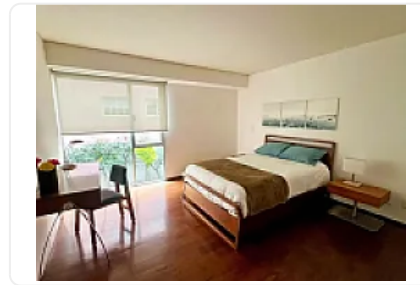

Renta de Departamento Amueblado en Polanco CT858

Renta: MXN \$
63,000.00

S/N, Polanco I Sección, Miguel Hidalgo, Ciudad de México • ID 3741

Descripción

ASESOR: SAMUEL ATRI CT858

Renta de departamento en Polanco amueblado