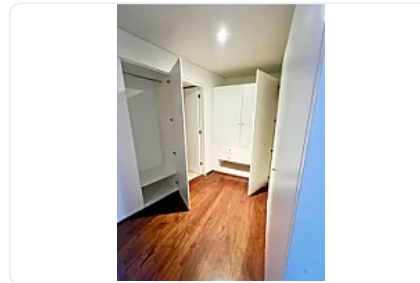

Renta de Departamento Amueblado en Polanco CT858

Renta: MXN \$
63,000.00

S/N, Polanco I Sección, Miguel Hidalgo, Ciudad de México • ID 3741

Descripción

ASESOR: SAMUEL ATRI CT858

Renta de departamento en Polanco amueblado

160 m2

Amueblado

Edificio que ganó premio Arquitectónico

Vigilancia 24 hrs

2 lugares de estacionamiento

2 cuartos con walk in closet

2 baños

1 cuarto de lavado/ servicio con baño

Amenidades:

Balcón

Cisterna

Estacionamiento techado

Amueblado

Cocina integral

Cuarto de servicio

Elevador

Cuarto de servicio

Elevador

Seguridad 24 horas

Detalles

Recámaras: 2

Baños: 2

Estacionamientos: 2

Construcción: 160 m²