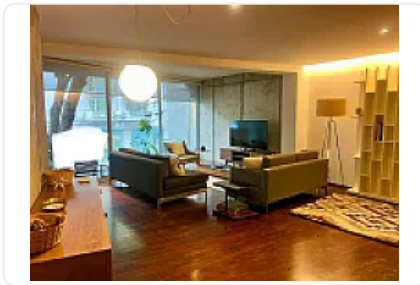

Renta de Departamento Amueblado en Polanco CT858

Renta: MXN \$
63,000.00

S/N, Polanco I Sección, Miguel Hidalgo, Ciudad de México • ID 3741

Descripción

ASESOR: SAMUEL ATRI CT858

Renta de departamento en Polanco amueblado