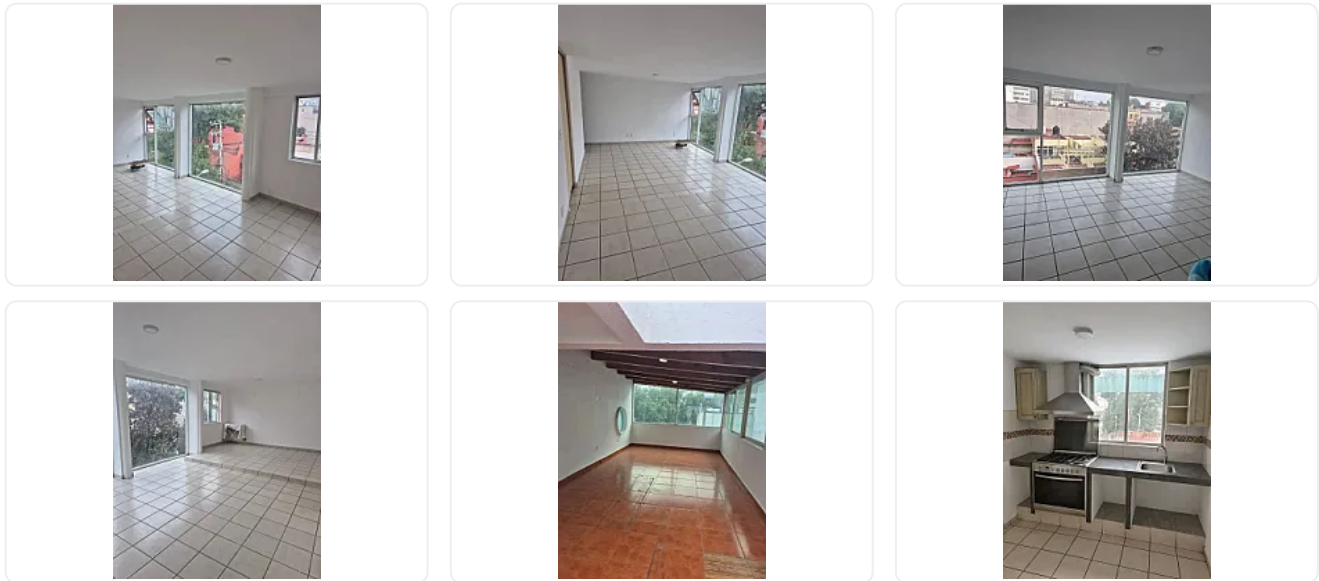

## Amplio Departamento en Hipódromo Cuauhtémoc MD40

Renta: MXN \$  
**49,500.00**

Ensenada, Hipódromo, Cuauhtémoc, Ciudad de México • ID 3752

### Descripción

ASESOR MARCO DURAN MD40

Vive en uno de los departamentos más espaciosos de la zona. Con aprox. 190 m<sup>2</sup>, esta propiedad ofrece el equilibrio perfecto entre comodidad, privacidad y ubicación privilegiada.

Características:

- 4 recámaras amplias
  - 4 baños completos
  - Sala, comedor de gran tamaño
  - Cocina funcional
  - Cuarto de servicio con baño
  - Roof garden o salon privado
- 2 Estacionamientos

Edificio cuenta con elevador