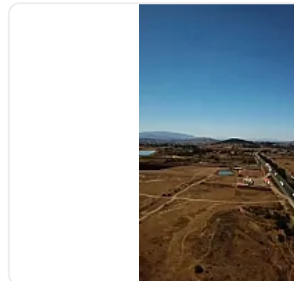

## EXCELENTE TERRENO EN VENTA SOBRE AUTOPISTA MÉXICO-QUERÉTARO IB

**Venta: MXN \$ 54,000,000.00**

n/a, San Martín Tuchicuitlapilco, Jilotepec, Estado de México • ID 3766

### Descripción

IB4

Terreno ubicado en el kilómetro 111 en la autopista México- Querétaro, en dirección a la Ciudad de México, dentro del municipio de Jilotepec, en la comunidad de El Rosal.

Terreno completamente plano, con 236 metros de frente directo a la autopista.

Ubicada a un lado de gasolinera a punto de operar, del otro lado, paradero de trailers con restaurant en funcionamiento.

Excelente oportunidad, con alto crecimiento industrial, ideal para desaroyar proyectos logísticos, industriales, comerciales ó de servicios a un precio accesible.