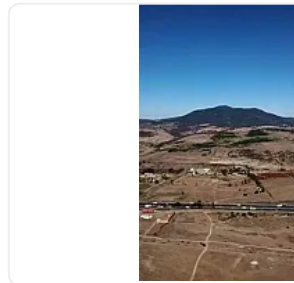

## EXCELENTE TERRENO EN VENTA SOBRE AUTOPISTA MÉXICO-QUERÉTARO IB

**Venta: MXN \$ 54,000,000.00**

n/a, San Martín Tuchicuitlapilco, Jilotepec, Estado de México • ID 3766

### Descripción

IB4

Terreno ubicado en el kilómetro 111 en la autopista México- Querétaro, en dirección a la Ciudad de México, dentro del municipio de Jilotepec, en la comunidad de El Rosal.

Terreno completamente plano, con 236 metros de frente directo a la autopista.

Ubicada a un lado de gasolinera a punto de operar, del otro lado, paradero de trailers con restaurant en funcionamiento.

Excelente oportunidad, con alto crecimiento industrial, ideal para desaroyar proyectos logísticos, industriales, comerciales ó de servicios a un precio accesible.