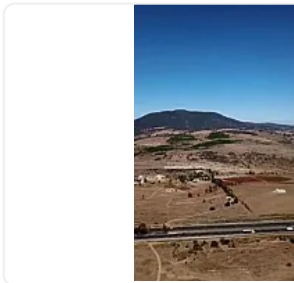

## EXCELENTE TERRENO EN VENTA SOBRE AUTOPISTA MÉXICO-QUERÉTARO IB

**Venta: MXN \$ 54,000,000.00**

n/a, San Martín Tuchicuitlapilco, Jilotepec, Estado de México • ID 3766

### Descripción

IB4

Terreno ubicado en el kilómetro 111 en la autopista México- Querétaro, en dirección a la Ciudad de México, dentro del municipio de Jilotepec, en la comunidad de El Rosal.

Terreno completamente plano, con 236 metros de frente directo a la autopista.

Ubicada a un lado de gasolinera a punto de operar, del otro lado, paradero de trailers con restaurant en funcionamiento.

Excelente oportunidad, con alto crecimiento industrial, ideal para desaroyar proyectos logísticos, industriales, comerciales ó de servicios a un precio accesible.