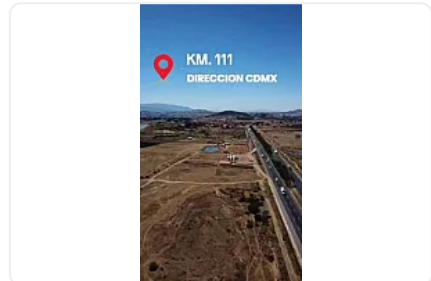

## EXCELENTE TERRENO EN VENTA SOBRE AUTOPISTA MÉXICO-QUERÉTARO IB

**Venta: MXN \$ 54,000,000.00**

n/a, San Martín Tuchicuitlapilco, Jilotepec, Estado de México • ID 3766

### Descripción

IB4

Terreno ubicado en el kilómetro 111 en la autopista México- Querétaro, en dirección a la Ciudad de México, dentro del municipio de Jilotepec, en la comunidad de El Rosal.

Terreno completamente plano, con 236 metros de frente directo a la autopista.

Ubicada a un lado de gasolinera a punto de operar, del otro lado, paradero de trailers con restaurant en funcionamiento.

Excelente oportunidad, con alto crecimiento industrial, ideal para desaroyar proyectos logísticos, industriales, comerciales ó de servicios a un precio accesible.